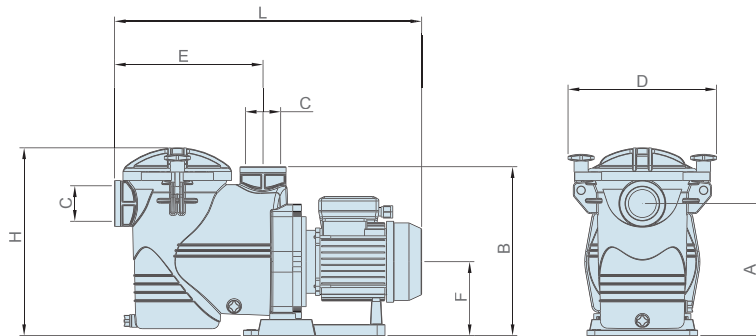

# SE2N

CÓDIGO CODE	POTENCIA POWER PUISSANCE		DIMENSIONES_DIMENSIONS								PESO BRUTO WEIGHT GROSS POIDS BRUT	VOLUMEN VOLUME
	kW	CV/HP	A	B	C	D	E	F	H	L	Kg	m <sup>3</sup>
<b>SE2N050M</b> <b>SE2N050T</b>	0,37	1/2	235	300	2"	290	264	132	335	545	12,4	0,072
<b>SE2N075M</b> <b>SE2N075T</b>	0,55	3/4	235	300	2"	290	264	132	335	545	12,9	0,072
<b>SE2N100M</b> <b>SE2N100T</b>	0,75	1	235	300	2"	290	264	132	335	545	13,9	0,072
<b>SE2N150M</b> <b>SE2N150T</b>	1,10	1,5	235	300	2"	290	264	132	335	570	16,9	0,072
<b>SE2N200M</b> <b>SE2N200T</b>	1,50	2	235	300	2"	290	264	132	335	585	19,4	0,072
<b>SE2N300M</b> <b>SE2N300T</b>	2,20	3	235	300	2"	290	264	132	335	605	22,4	0,072