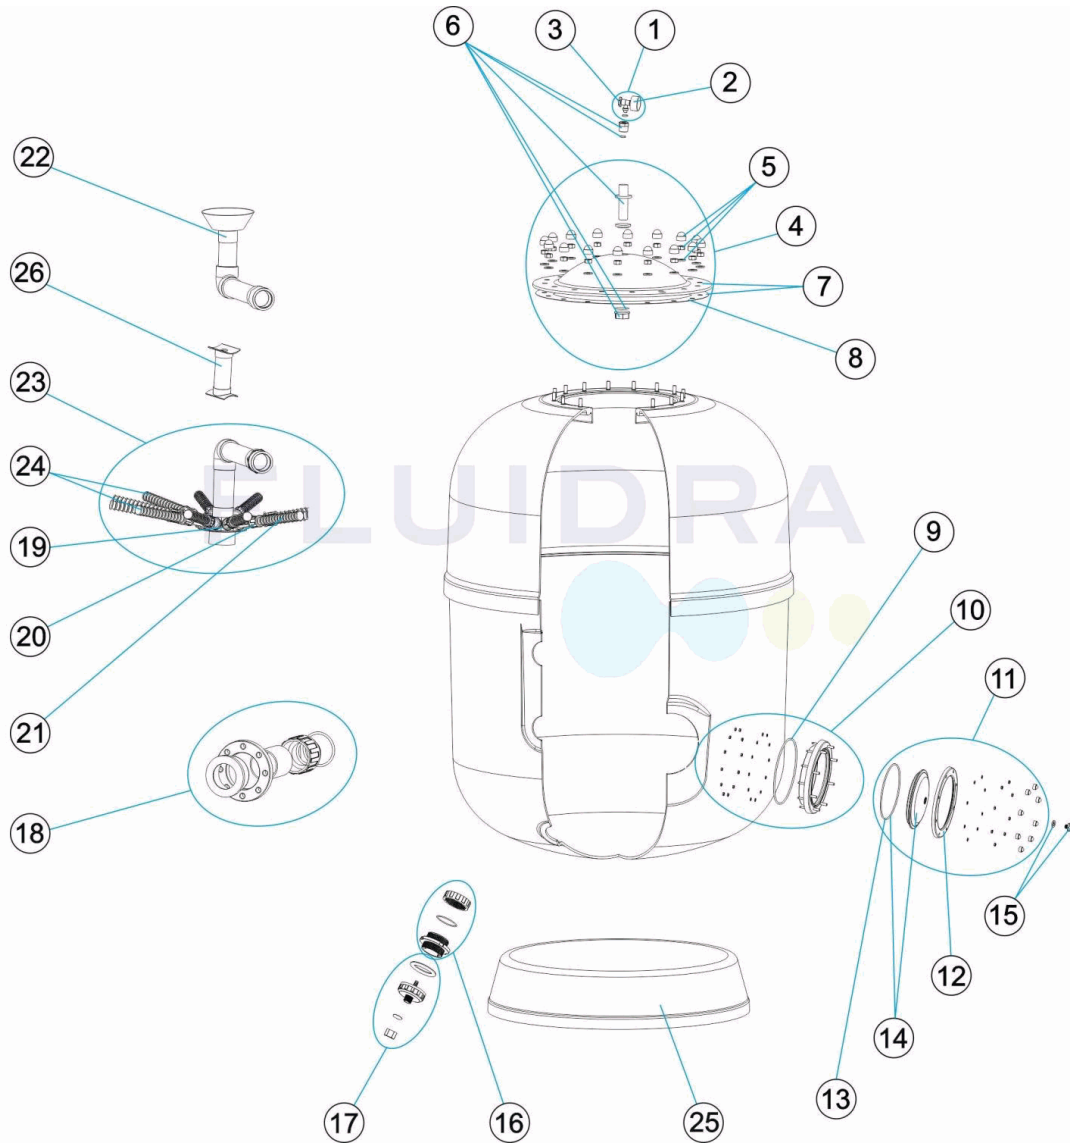

CODICE **41188, 41189**

DESCRIZIONE: **FILTRI ARTIC D. 1050 - 1200**

OSSERVAZIONI

POS	CODICE	OSSERVAZIONI
18	4404260218	PER: 41188
18	4404260412	PER: 41189
19	4404260419	PER: 41188 [3UT], 41189 [3UT]
20	4404260418	PER: 41188 [3UT], 41189 [3UT]
21	4404300916	PER: 41188 [6UT]
21	4404290109	PER: 41189 [6UT]
22	4404160278	PER: 41188
22	4404160279	PER: 41189
23	4404160274	PER: 41188
23	4404160275	PER: 41189
24	4404260401	PER: 41188
24	4404260402	PER: 41189
25	20070R0151	PER: 41188
25	20068R0151	PER: 41189
26	36055R0423	PER: 41188
26	36056R0423	PER: 41189

CODE 41188, 41189

BESCHREIBUNG: FILTER ARTIC D. 1050 - 1200

DEUTSCH

POS	CODE	BESCHREIBUNG	POS	CODE	BESCHREIBUNG
1	4404080104	MANOMETER KOMPLETT	15	4404290101	ABLASSSTOPFEN 1/4" ANONY "
2	4404010103	MANOMETER 1/8" 3 KG/C "	16	4404260501	NIPPEL DÜSE AUSLASS
3	4404130107	ABLASSSTOPFEN 1/4" ANONYM UND DICHTUN "	17	4404180114	SANDENTLEERUNG 2'
4	4404260207	FILTERDECKEL KOMPLETT	18	* 4404260218	SET AUSGANG D. 90 - 3"
5	4404260211	SCHRAUBENSATZ FILTERDECKEL	18	* 4404260412	GRUPPE AUSGANG D. 110 VOLCANO
6	4404260210	FIXIERUNG MANOMETER	19	* 4404260419	FILTERSTERN-SCHLITZROHR 1" 100 M "
7	4404260208	FILTERDECKEL UND DICHTUNG	20	* 4404260418	NIPPEL ANSCHLUSSVERBINDUNG 1"
8	4404160101	O-RING ABDECKUNG	21	* 4404300916	FILTERSTERN-SCHLITZROHR 1" 225 M "
9	4404020116	O-RING 255 X 4	21	* 4404290109	FILTERSTERN-SCHLITZROHR 1" 265 M "
10	4404160809	FILTERRING 20 SCHRAUBEN	22	* 4404160278	SET WASSERVERTEILER D. 1050 - 90
11	4404303002	GRUPPE FILTERDECKEL SCHWARZ MIT SCHRAUBE	22	* 4404160279	SET WASSERVERTEILER D. 1200 - 110
12	4404160849	FIXIERRING ABDECKUNG	23	* 4404160274	SAMMELROHRSET D. 1050 - 90
13	4404260106	DICHTUNG FIXIERRING VENTIL	23	* 4404160275	SAMMELROHRSET D. 1200 - 110