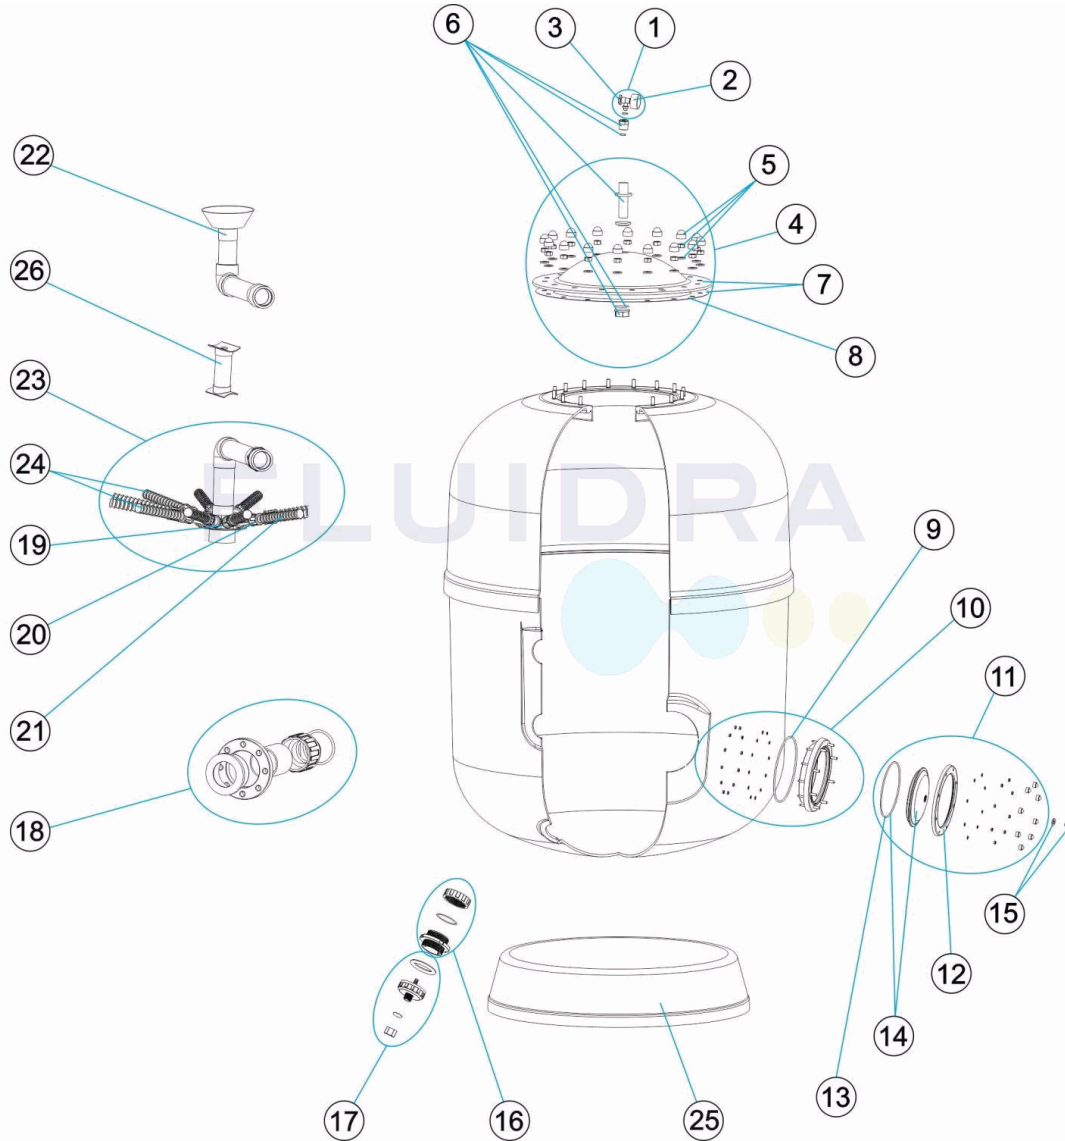

CODE **41188, 41189**

DESCRIPTION: **FILTRE ARTIC D. 1050 - 1200**

OBSERVATIONS

POS	CODE	OBSERVATIONS
18	4404260218	POUR: 41188
18	4404260412	POUR: 41189
19	4404260419	POUR: 41188 [3UT], 41189 [3UT]
20	4404260418	POUR: 41188 [3UT], 41189 [3UT]
21	4404300916	POUR: 41188 [6UT]
21	4404290109	POUR: 41189 [6UT]
22	4404160278	POUR: 41188
22	4404160279	POUR: 41189
23	4404160274	POUR: 41188
23	4404160275	POUR: 41189
24	4404260401	POUR: 41188
24	4404260402	POUR: 41189
25	20070R0151	POUR: 41188
25	20068R0151	POUR: 41189
26	36055R0423	POUR: 41188
26	36056R0423	POUR: 41189

CODE **41188, 41189**

DESCRIPTION: **ARTIC. D. FILTER 1050 - 1200**

ENGLISH

POS	CODE	DESCRIPTION	POS	CODE	DESCRIPTION
1	4404080104	COMPLETE PRESSURE GAUGE UNIT	15	4404290101	ANONYMOUS CAP
2	4404010103	PRESSURE GAUGE 1/8" 3 KG./C "	16	4404260501	BUSH FOR DISCHARGE
3	4404130107	ANONYMOUS CAP	17	4404180114	SAND PURGE 2'
4	4404260207	FILTER LID UNIT	18	* 4404260218	D. 90 - 3" OUTLET ASSEMBL "
5	4404260211	FILTER LID BOLTS	18	* 4404260412	SET OUTLET D.110 VOLCANO
6	4404260210	PRESSURE GAUGE ANCHOR	19	* 4404260419	MANIFOLD ARM 1" 100 M "
7	4404260208	FILTER LID + GASKET	20	* 4404260418	UNION 1"
8	4404160101	LID 'O' RING	21	* 4404300916	MANIFOLD ARM 1" 225 M "
9	4404020116	O' RING 255X4	21	* 4404290109	COLLECTOR ARM 1" 265 M "
10	4404160809	20-SCREW NECK RING	22	* 4404160278	DIFFUSER ASSEMBLY D. 1050-90
11	4404303002	SET LID	22	* 4404160279	DIFFUSER ASSEMBLY D. 1200-110
12	4404160849	LIF FIXING RING	23	* 4404160274	COLLECTOR ASSEMBLY D. 1050-90
13	4404260106	VALVE TOP RING FIXING GASKET	23	* 4404160275	COLLECTOR ASSEMBLY D. 1200-110