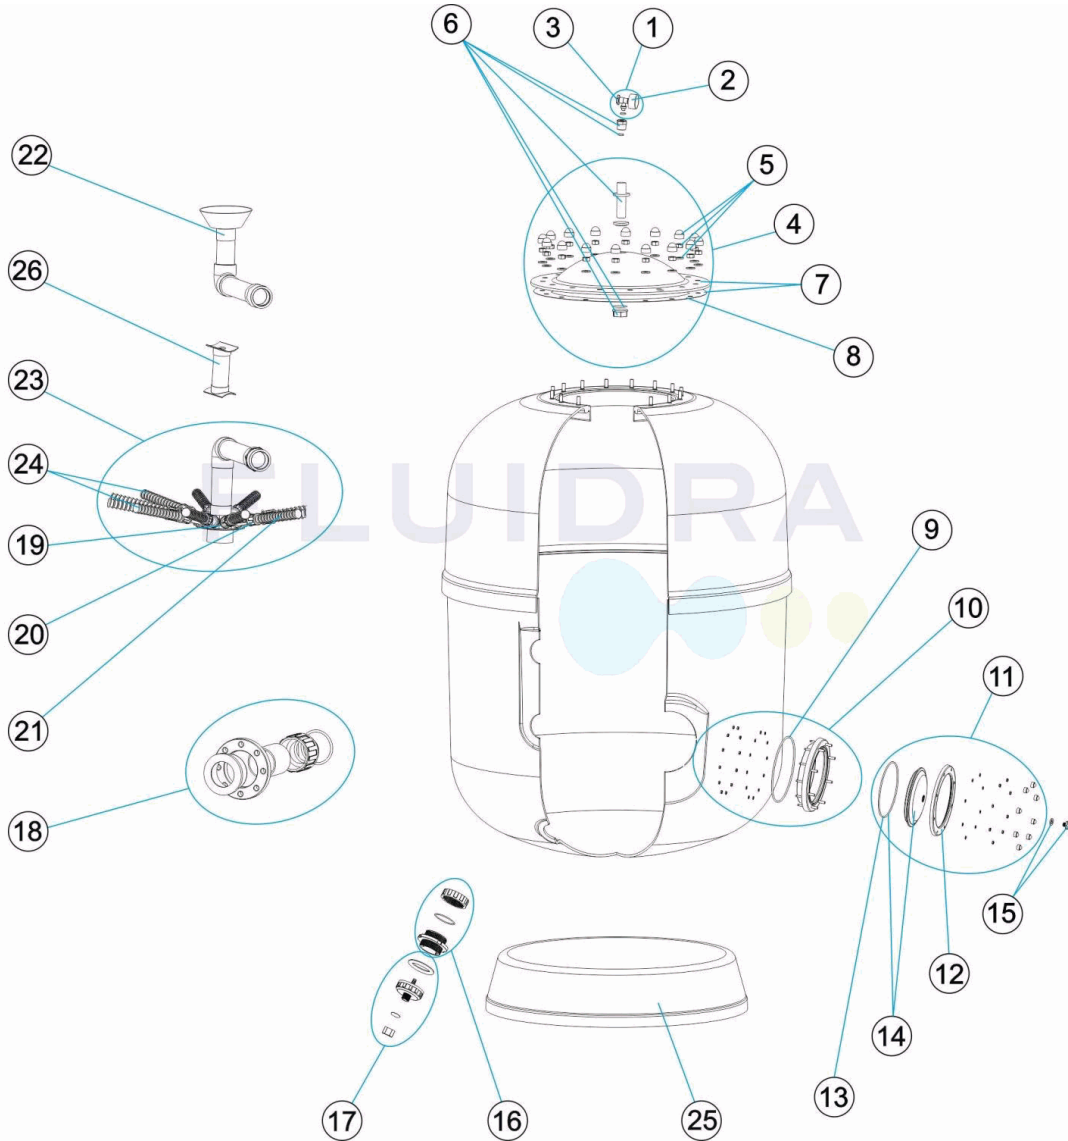

CODE **41188, 41189**

DESCRIPTION: **FILTRE ARTIC D. 1050 - 1200**

FRANCAIS

POS	CODE	DESCRIPTION	POS	CODE	DESCRIPTION
1	4404080104	MANOMETRE COMPLET	15	4404290101	BOUCHON PURGE 1/4" ANONYM "
2	4404010103	MANOMETRE 1/8" 3 KG./C "	16	4404260501	RACCORD DÉCHARGE
3	4404130107	BOUCHON PURGE 1/4" ANONYME AVEC JOIN "	17	4404180114	PURGE SABLE 2"
4	4404260207	COUVERCLE DE FILTRE COMPLETE	18	* 4404260218	ENSEMBLE SORTIE D. 90 - 3"
5	4404260211	VISSERIE COUVERCLE DE FILTRE	18	* 4404260412	ENSEMBLE SORTIE D. 110 VOLCANO
6	4404260210	FIXATION MANOMETRE	19	* 4404260419	BRAS DE REPARTITEUR 1" 100M "
7	4404260208	COUVERCLE FILTRE + JOINT	20	* 4404260418	MANCHON UNION 1"
8	4404160101	JOINT TORIQUE COUVERCLE	21	* 4404300916	BRAS DE REPARTITEUR 1" 225 M "
9	4404020116	JOINT TORIQUE 255X4	21	* 4404290109	BRAS DE REPARTITEUR 1" 265 M/M "
10	4404160809	BRIDE GORGE 20 VIS	22	* 4404160278	ENSEMBLE DIFFUSEUR D. 1050-90
11	4404303002	ENSEMBLE COUVERCLE	22	* 4404160279	ENSEMBLE DIFFUSEUR D. 1200-110
12	4404160849	BRIDE DE FIXATION COUVERCLE	23	* 4404160274	ENSEMBLE COLLECTEUR D. 1050-90
13	4404260106	JOINT BRIDE FIXATION VANNE TOP	23	* 4404160275	ENSEMBLE COLLECTEUR D. 1200-110