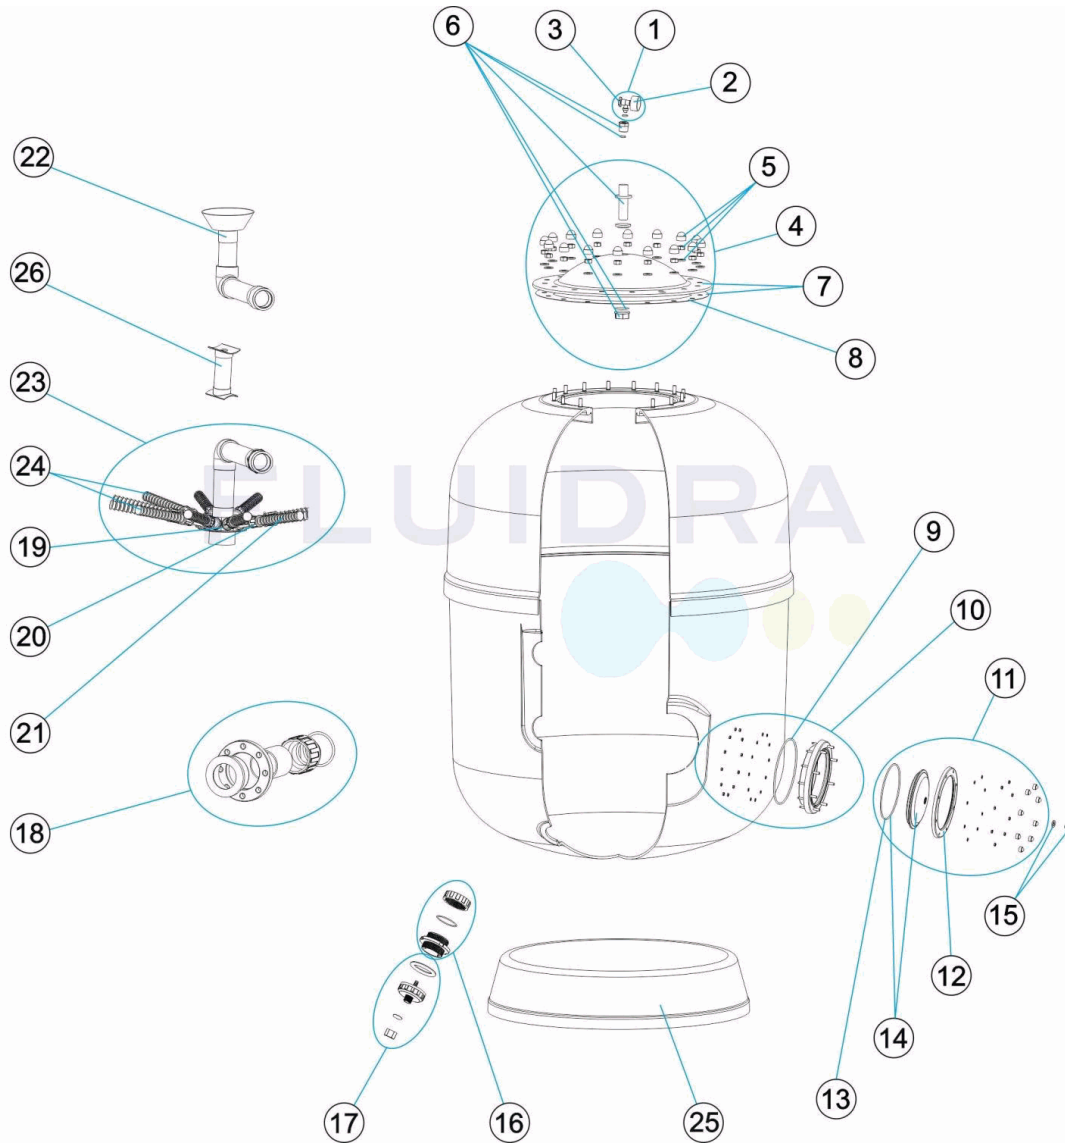

CODIGO 41188, 41189

DESCRIPCION: FILTRO ARTIC D. 1050 - 1200

ESPAÑOL

POS	CODIGO	DESCRIPCION	POS	CODIGO	DESCRIPCION
1	4404080104	MANOMETRO COMPLETO	15	4404290101	TAPON PURGA 1/4" ANONIM "
2	4404010103	MANOMETRO 1/8" 3 KG./C "	16	4404260501	MANGUITO BOCA DESCARGA
3	4404130107	TAPON PURGA 1/4" ANONIMO CON JUNT "	17	4404180114	PURGA ARENA 2'
4	4404260207	TAPA FILTRO COMPLETA	18	* 4404260218	CJTO. SALIDA D. 90 - 3"
5	4404260211	TORNILLERIA TAPA FILTRO	18	* 4404260412	GRUPO SALIDA D. 110 VOLCANO
6	4404260210	FIJACION MANOMETRO	19	* 4404260419	BRAZO COLECTOR 1" 100 M "
7	4404260208	TAPA FILTRO + JUNTA	20	* 4404260418	MANGUITO ENLACE UNION 1"
8	4404160101	JUNTA TORICA TAPA	21	* 4404300916	BRAZO COLECTOR 1" 225 M "
9	4404020116	JUNTA TORICA 255X4	21	* 4404290109	BRAZO COLECTOR 1" 265 M "
10	4404160809	ARO CUELLO 20 TORNILLOS	22	* 4404160278	CJTO. DIFUSOR D. 1050-90
11	4404303002	GRUPO TAPA NEGRA FILTRO A/TORNILLOS	22	* 4404160279	CJTO. DIFUSOR D. 1200-110
12	4404160849	ARO FIJACION TAPA	23	* 4404160274	CJTO. COLECTOR D. 1050-90
13	4404260106	JUNTA ARO FIJACION VALVULA	23	* 4404160275	CJTO. COLECTOR D. 1200-110

* -> VER HOJA DE OBSERVACIONES

CODIGO **41188, 41189**

DESCRIPCION: **FILTRO ARTIC D. 1050 - 1200**

14	4404190303	TAPA TRANSPARENTE D. 220 + JUNTA	24	* 4404260401	CJTO. BRAZOS COLECTOR D. 950 - 1050
24	* 4404260402	CJTO. BRAZOS COLECTOR D.1200	26	* 36055R0423	SOPORTE COLECTOR - DIFUSOR D. 1050
25	* 20070R0151	PIE FILTRO D. 1050	26	* 36056R0423	SOPORTE COLECTOR - DIFUSOR D.1200
25	* 20068R0151	PIE FILTRO D. 1200			