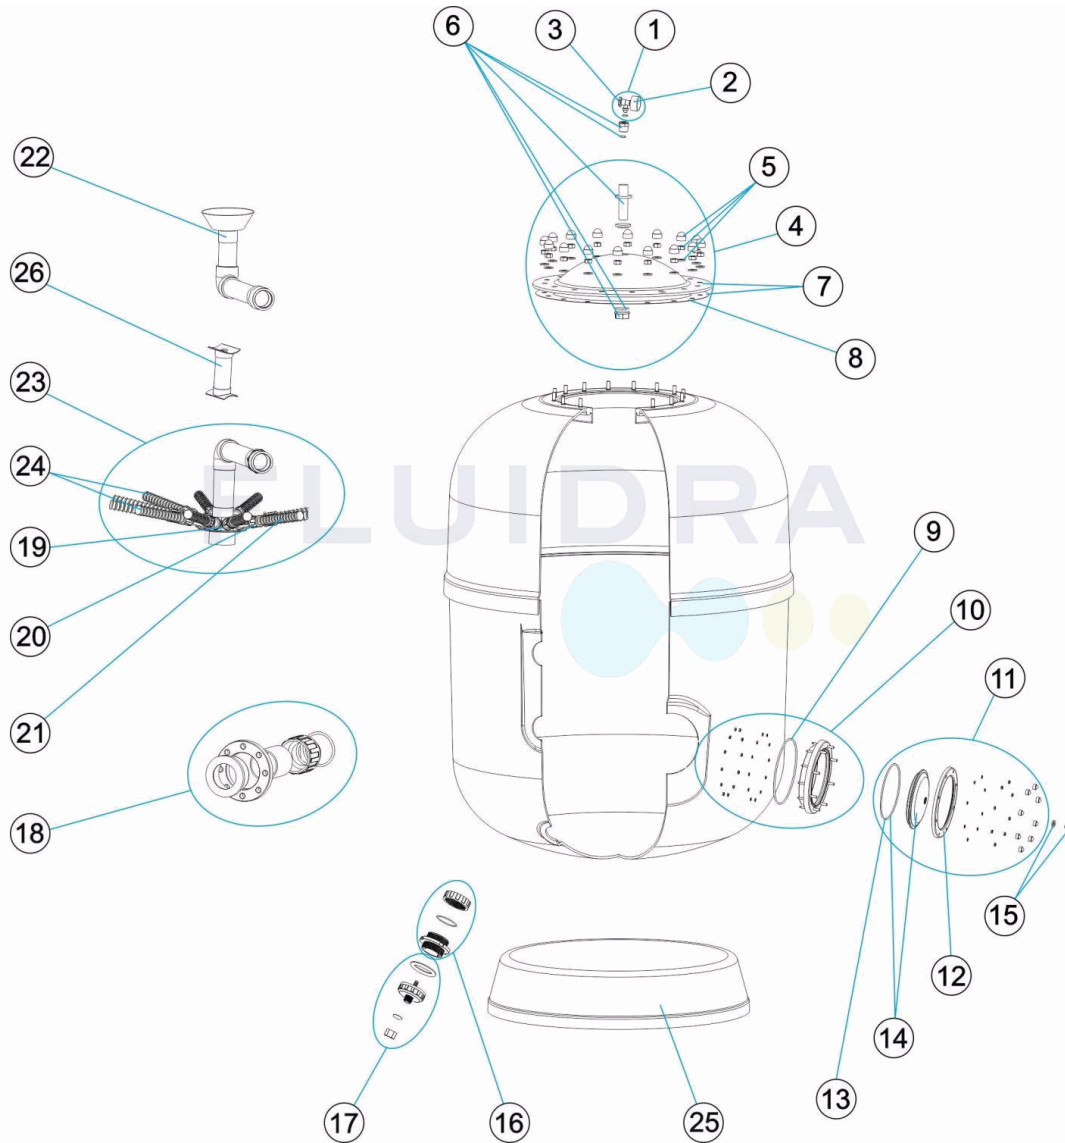

CODE **41188, 41189**

BESCHREIBUNG: **FILTER ARTIC D. 1050 - 1200**

HINWEISE

POS	CODE	HINWEISE
18	4404260218	FÜR: 41188
18	4404260412	FÜR: 41189
19	4404260419	FÜR: 41188 [3UT], 41189 [3UT]
20	4404260418	FÜR: 41188 [3UT], 41189 [3UT]
21	4404300916	FÜR: 41188 [6UT]
21	4404290109	FÜR: 41189 [6UT]
22	4404160278	FÜR: 41188
22	4404160279	FÜR: 41189
23	4404160274	FÜR: 41188
23	4404160275	FÜR: 41189
24	4404260401	FÜR: 41188
24	4404260402	FÜR: 41189
25	20070R0151	FÜR: 41188
25	20068R0151	FÜR: 41189
26	36055R0423	FÜR: 41188
26	36056R0423	FÜR: 41189

CODIGO **41188, 41189**

DESCRIÇÃO: **FILTRO ARTIC D. 1050 - 1200**

PORTUGUES

POS	CODIGO	DESCRIÇÃO	POS	CODIGO	DESCRIÇÃO
1	4404080104	MANÓMETRO COMPLETO	15	4404290101	TAMPAO PURGA 1/4" ANONIM "
2	4404010103	MANOMETRO 1/8" 3 KG./C "	16	4404260501	MANGUITO DESCARREGA
3	4404130107	TAMPAO PURGA 1/4" ANONIMO COM JUNT "	17	4404180114	PURGA AREIA 2'
4	4404260207	TAMPA FILTRO COMPLETO	18	* 4404260218	CONJUNTO SAÍDA D. 90 - 3"
5	4404260211	PARAFUSOS TAMPA FILTRO	18	* 4404260412	RACORD DE SAÍDA D.110 VOLCANO
6	4404260210	FIXAÇÃO MANOMETRO	19	* 4404260419	BRAÇO COLECTOR 1" 100M "
7	4404260208	TAMPA FILTRO + JUNTA	20	* 4404260418	RACCORD UNIÃO 1"
8	4404160101	JUNTA TÓRICA TAMPA	21	* 4404300916	BRAÇO COLECTOR 1" 225 M "
9	4404020116	JUNTA TÓRICA 255X4	21	* 4404290109	BRAÇO COLECTOR 1" 265 M/M "
10	4404160809	ARO PESCOCOÇO 20 PARAFUSOS	22	* 4404160278	CJTO. DIFUSOR D. 1050-90
11	4404303002	CONJUNTO TAMPA	22	* 4404160279	CJTO. DIFUSOR D. 1200-110
12	4404160849	ARO FIXAÇÃO TAMPA	23	* 4404160274	CONJ. COLECTOR D. 1050-90
13	4404260106	JUNTA ARO FIXAÇÃO VALVULA TOP	23	* 4404160275	CONJ. COLECTOR D. 1200-110