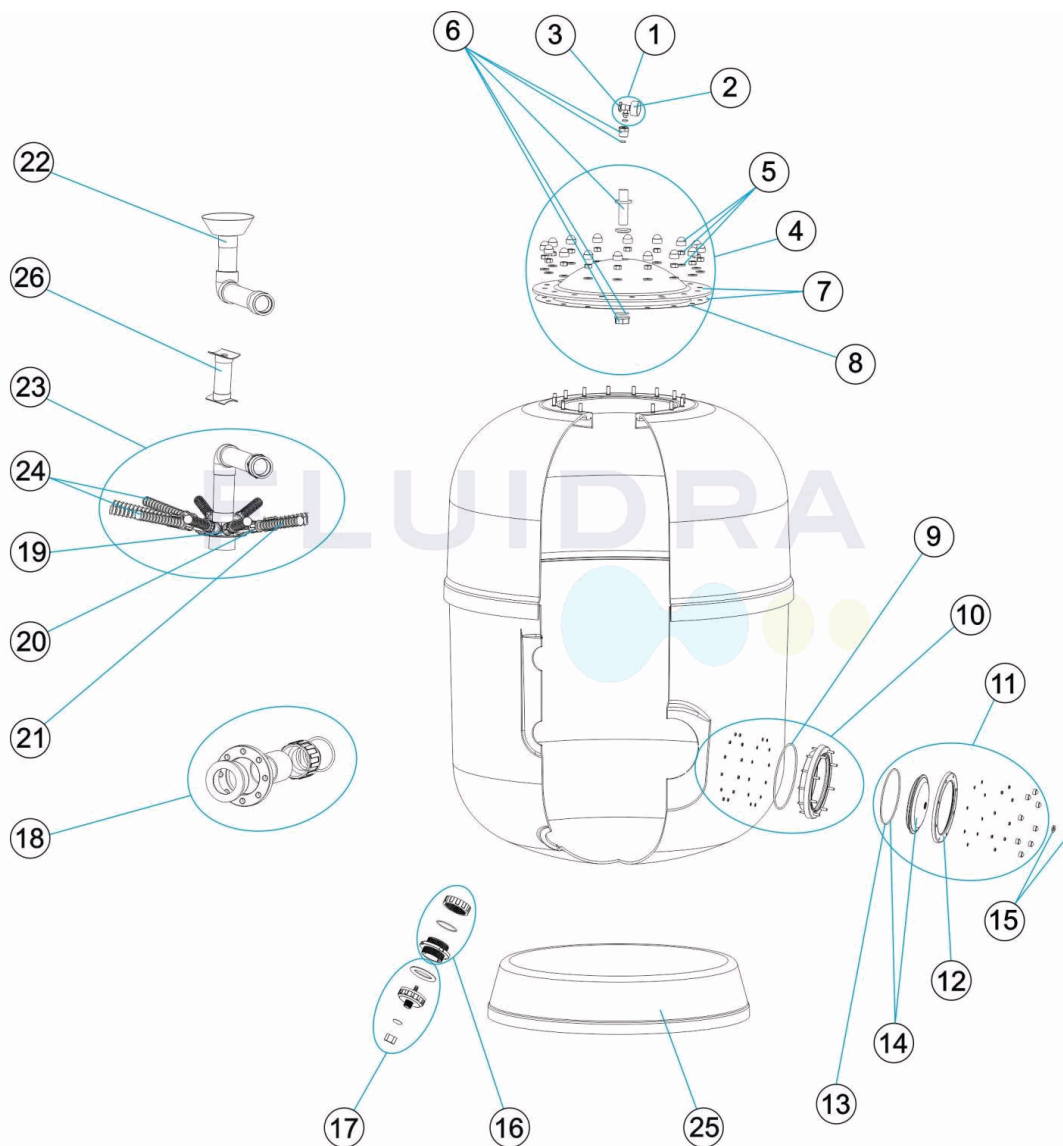

CODICE 41188, 41189

DESCRIZIONE: FILTRI ARTIC D. 1050 - 1200

ITALIANO

POS	CODICE	DESCRIZIONE	POS	CODICE	DESCRIZIONE
1	4404080104	MANOMETRO COMPLETO	15	4404290101	TAPPO 1" 1/4 SCARICO ANONIM "
2	4404010103	MANOMETRO 1/8" 3 KG./C "	16	4404260501	MANICOTTO SCARICA
3	4404130107	APPO 1/4" SCARICO ANONIMO CON GUARNIZION "	17	4404180114	SCARICO SABBIA 2'
4	4404260207	COPERCHIO FILTRO COMPLETO	18	* 4404260218	GRUPPO USCITA D. 90 - 3"
5	4404260211	BULLONERIA COPERCHIO FILTRO	18	* 4404260412	GRUPPO USCITA D.110 VOLCANO
6	4404260210	FISSAGGIO MANOMETRO	19	* 4404260419	CANDELOTTO COLLECTORE 1" 100M "
7	4404260208	COPERCHIO FILTRO + GUARNIZIONE	20	* 4404260418	MANICOTTO DA 1" PER CANDELOTT "
8	4404160101	O-RING COPERCHIO	21	* 4404300916	CANDELOTTO COLLECTORE 1" 225 M "
9	4404020116	O-RING 255X4	21	* 4404290109	CANDELOTTO 1" 265 M/M "
10	4404160809	ANELLO COLLO 20 VITI	22	* 4404160278	RACCORDO DIFFUSORE D. 1050-90
11	4404303002	GRUPPO COPERCHIO	22	* 4404160279	RACCORDO DIFFUSORE D. 1050-90
12	4404160849	FLANGIA FISSAGGIO COPERCHIO	23	* 4404160274	KIT COLLETTORE D. 1050-90
13	4404260106	GUARNIZIONE FLANGIA FISSAGGIO VALVOLE TOP	23	* 4404160275	KIT COLLETTORE D. 1200-110

* -> SI FACCIAMO RIFERIMENTO AL FOGLIO DELLE OSSERVAZIONI