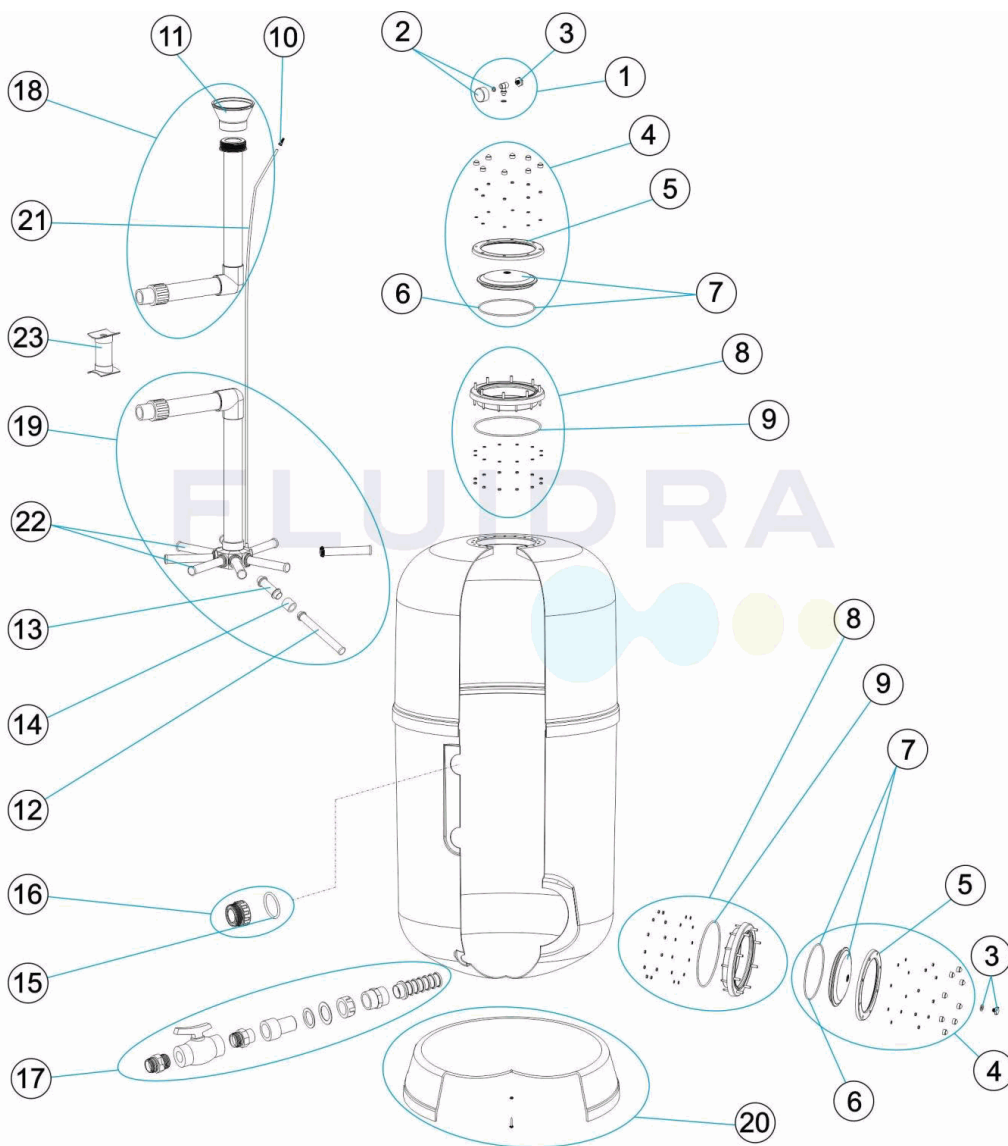

CODE 34029, 34030, 34031, 41187

DESCRIPTION: FILTRES ARTIC D. 500-650-800-950

FRANCAIS

POS	CODE	DESCRIPTION	POS	CODE	DESCRIPTION
1	4404180404	MANOMETRE COMPLET	12	* 4404300916	BRAS DE REPARTITEUR 1" 225 M "
2	4404180405	MANOMETRE 1/8" 3 KG./C "	13	* 4404260419	BRAS DE REPARTITEUR 1" 100M "
3	4404130107	BOUCHON PURGE 1/4" ANONYME AVEC JOIN "	14	* 4404260418	MANCHON UNION 1"
4	4404303002	ENSEMBLE COUVERCLE	15	* 4404040115	JOINT TORIQUE D 60X8
5	4404160849	BRIDE DE FIXATION COUVERCLE	15	* 4404040211	JOINT TORIQUE D 70X5
6	4404260106	JOINT BRIDE FIXATION VANNE TOP	16	* 4404040103	RACCORD 1 1/2" + JOINT TORIQU "
7	4404160847	COUVERCLE FILTRE D. 220 NOIR	16	* 4404040112	RACCORD SORTIE 2" + JOINT TORIQU "
8	4404160809	BRIDE GORGE 20 VIS	16	* 4404290108	RACCOR SORTIE 2 1/2" + JOINT TORIQU "
9	4404020116	JOINT TORIQUE 255X4	17	4404303004	ENSEMBLE PURGE
10	4404040108	PURGE D'AIR	18	* 4404010244	ENSEMBLE DIFFUSEUR D. 500
11 *	4404301004	DIFUSOR CONIQUE SUPERIOR D. 50	18	* 4404010245	ENSEMBLE DIFFUSEUR D. 650
11 *	4404300910	DIFUSOR CONIQUE SUPERIOR D. 63	18	* 4404010246	ENSEMBLE DIFFUSEUR D. 800
11 *	4404190324	DIFUSOR CONIQUE SUPERIOR D. 75	18	* 4404010247	ENSEMBLE DIFFUSEUR D. 950

* -> VOIR FICHE D'OBSERVATIONS