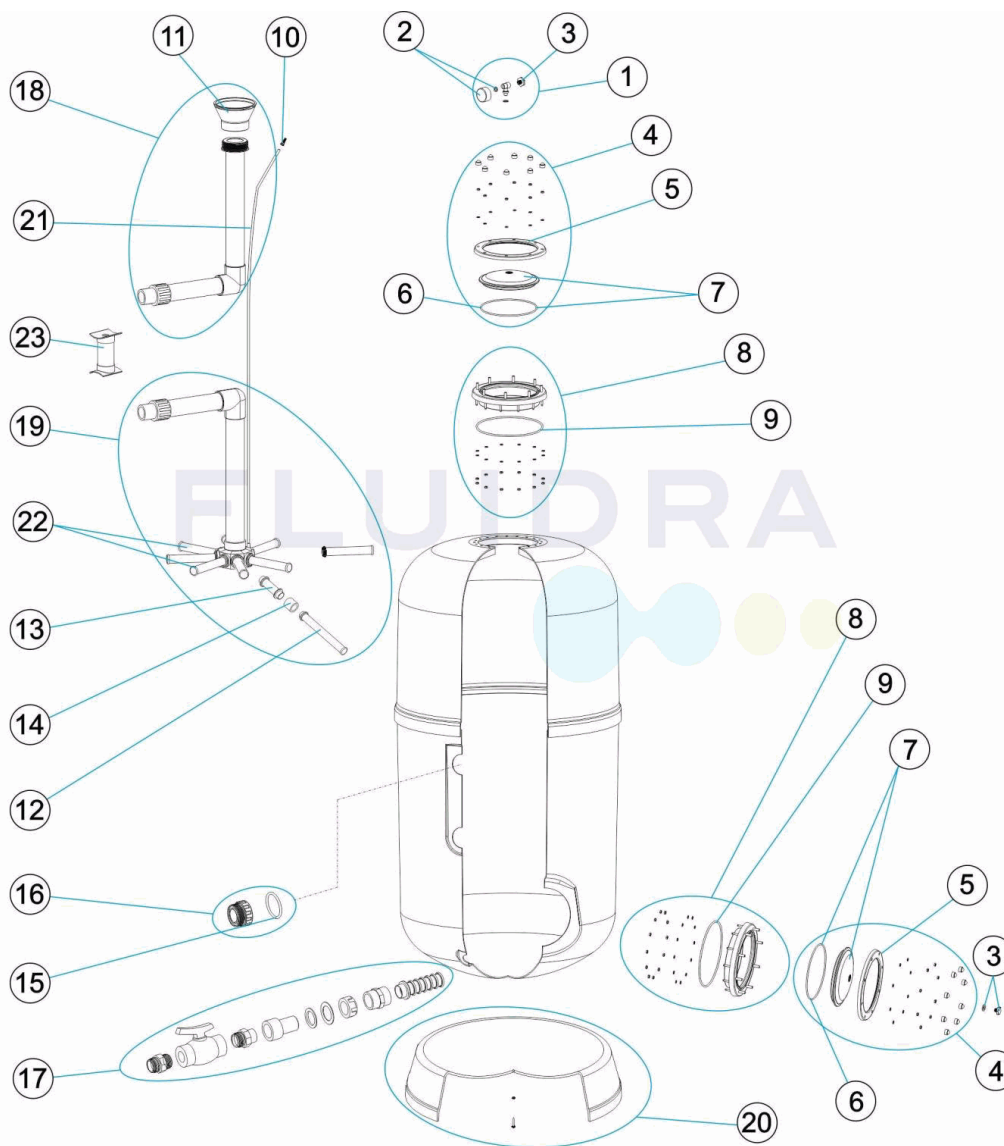

CODIGO **34029, 34030, 34031, 41187**

DESCRIÇÃO: **FILTROS ARTIC D. 500-650-800-950**

PORTUGUES

POS	CODIGO	DESCRIÇÃO	POS	CODIGO	DESCRIÇÃO
1	4404180404	MANÔMETRO COMPLETO	12	* 4404300916	BRAÇO COLECTOR 1" 225 M "
2	4404180405	MANOMETRO 1/8" 3 KG./C "	13	* 4404260419	BRAÇO COLECTOR 1" 100M "
3	4404130107	TAMPAO PURGA 1/4" ANONIMO COM JUNT "	14	* 4404260418	RACCORD UNIÃO 1"
4	4404303002	CONJUNTO TAMPA	15	* 4404040115	JUNTA TÓRICA D 60X8
5	4404160849	ARO FIXAÇÃO TAMPA	15	* 4404040211	JUNTA TÓRICA D 70X5
6	4404260106	JUNTA ARO FIXAÇÃO VALVULA TOP	16	* 4404040103	RACORD 1 1/2" JUNTA TORIC "
7	4404160847	TAMPA FILTRO D.220 NEGRA	16	* 4404040112	ACOPLADOR SAÍDA 2" + JUNTA TORIC "
8	4404160809	ARO PESCOCOÇO 20 PARAFUSOS	16	* 4404290108	RACORD DE SAIDA 2 1/2" + JUNTA TÓRIC "
9	4404020116	JUNTA TÓRICA 255X4	17	4404303004	CONJUNTO PURDA AREIA
10	4404040108	PURGA AREIA	18	* 4404010244	CJTO. DIFUSOR D. 500
11	* 4404301004	CONO DIFUSOR D. 50	18	* 4404010245	CJTO. DIFUSOR D. 650
11	* 4404300910	CONO DIFUSOR D. 63	18	* 4404010246	CJTO. DIFUSOR D. 800
11	* 4404190324	CONO DIFUSOR D. 75	18	* 4404010247	CJTO. DIFUSOR D. 950

* -> VEJA A FICHA DE OBSERVAÇÕES