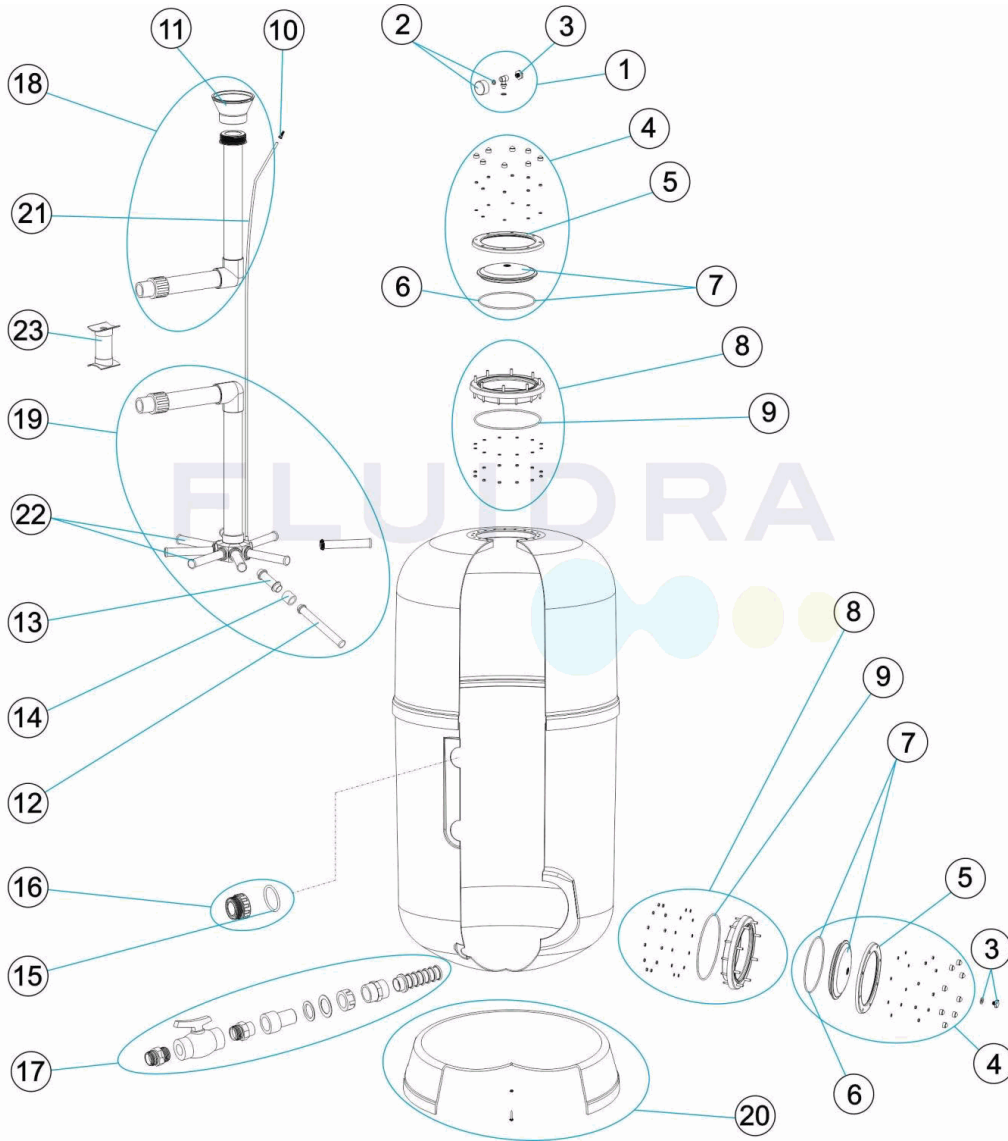

CODIGO **34029, 34030, 34031, 41187**

DESCRIPCION: **FILTROS ARTIC D. 500-650-800-950**

**ESPAÑOL**

POS	CODIGO	DESCRIPCION	POS	CODIGO	DESCRIPCION
1	4404180404	MANOMETRO COMPLETO	12	* 4404300916	BRAZO COLECTOR 1" 225 M "
2	4404180405	MANOMETRO 1/8" 3 KG/C "	13	* 4404260419	BRAZO COLECTOR 1" 100 M "
3	4404130107	TAPON PURGA 1/4" ANONIMO CON JUNT "	14	* 4404260418	MANGUITO ENLACE UNION 1"
4	4404303002	GRUPO TAPA NEGRA FILTRO A/TORNILLOS	15	* 4404040115	JUNTA TORICA D. 60X8
5	4404160849	ARO FIJACION TAPA	15	* 4404040211	JUNTA TORICA D. 70X5
6	4404260106	JUNTA ARO FIJACION VALVULA	16	* 4404040103	RACORD 1 1/2" + JUNTA TORIC "
7	4404160847	TAPA FILTRO D. 220 NEGRA	16	* 4404040112	RACORD SALIDA 2" + JUNTA TORIC "
8	4404160809	ARO CUELLO 20 TORNILLOS	16	* 4404290108	RACOR SALIDA 2 1/2" + JUNTA TORIC "
9	4404020116	JUNTA TORICA 255X4	17	4404303004	CJTO. PURGA
10	4404040108	PURGA AIRE	18	* 4404010244	CJTO. DIFUSOR D. 500
11	* 4404301004	CONO DIFUSOR D.50	18	* 4404010245	CJTO. DIFUSOR D. 650
11	* 4404300910	CONO DIFUSOR D. 63	18	* 4404010246	CJTO. DIFUSOR D. 800
11	* 4404190324	CONO DIFUSOR D.75	18	* 4404010247	CJTO. DIFUSOR D. 950