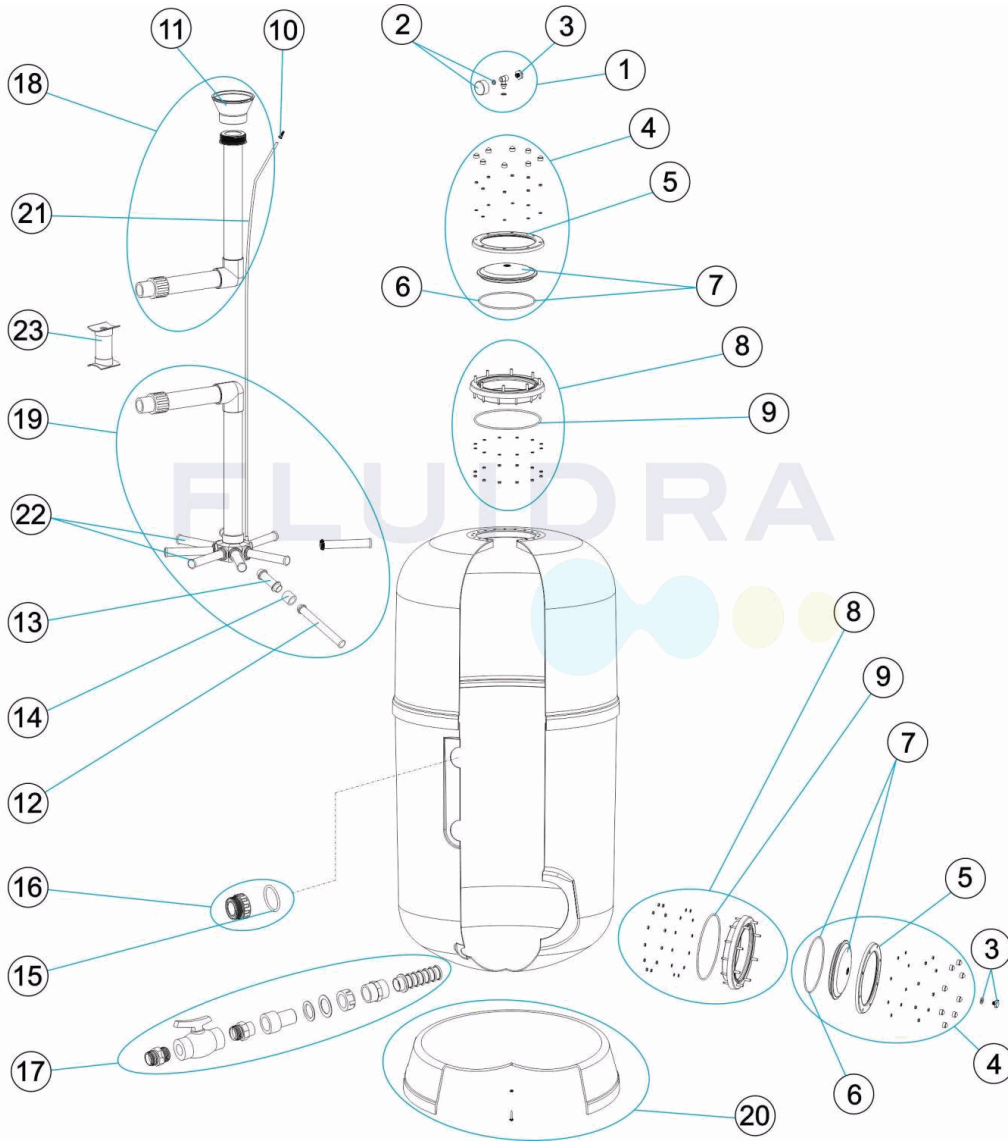

CODICE 34029, 34030, 34031, 41187

DESCRIZIONE: FILTRI ARTIC D. 500-650-800-950

ITALIANO

POS	CODICE	DESCRIZIONE	POS	CODICE	DESCRIZIONE
1	4404180404	MANOMETRO COMPLETO	12	* 4404300916	CANDELOTTO COLLECTORE 1" 225 M "
2	4404180405	MANOMETRO 1/8" 3 KG./C "	13	* 4404260419	CANDELOTTO COLLECTORE 1" 100M "
3	4404130107	APPO 1/4" SCARICO ANONIMO CON GUARNIZION "	14	* 4404260418	MANICOTTO DA 1" PER CANDELOTT "
4	4404303002	GRUPPO COPERCHIO	15	* 4404040115	O-RING D 60X8
5	4404160849	FLANGIA FISSAGGIO COPERCHIO	15	* 4404040211	O-RING D 70X5
6	4404260106	GUARNIZIONE FLANGIA FISSAGGIO VALVOLE TOP	16	* 4404040103	RACCORDO 1 1/2" + O-RIN "
7	4404160847	COPERCHIO FILTRO D. 220 NERO	16	* 4404040112	RACCORDO USCITA 2' + O-RING
8	4404160809	ANELLO COLLO 20 VITI	16	* 4404290108	RACCORDO USCITA 2 1/2" + O-RIN "
9	4404020116	O-RING 255X4	17	4404303004	KIT SCARICO
10	4404040108	SFIATO ARIA	18	* 4404010244	RACCORDO DIFFUSORE D. 500
11 *	4404301004	CONO DIFFUSORE D. 50	18	* 4404010245	RACCORDO DIFFUSORE D. 650
11 *	4404300910	CONO DIFFUSORE D. 63	18	* 4404010246	RACCORDO DIFFUSORE D. 800
11 *	4404190324	CONO DIFFUSORE D. 75	18	* 4404010247	RACCORDO DIFFUSORE D. 950

* -> SI FACCI RIFERIMENTO AL FOGLIO DELLE OSSERVAZIONI