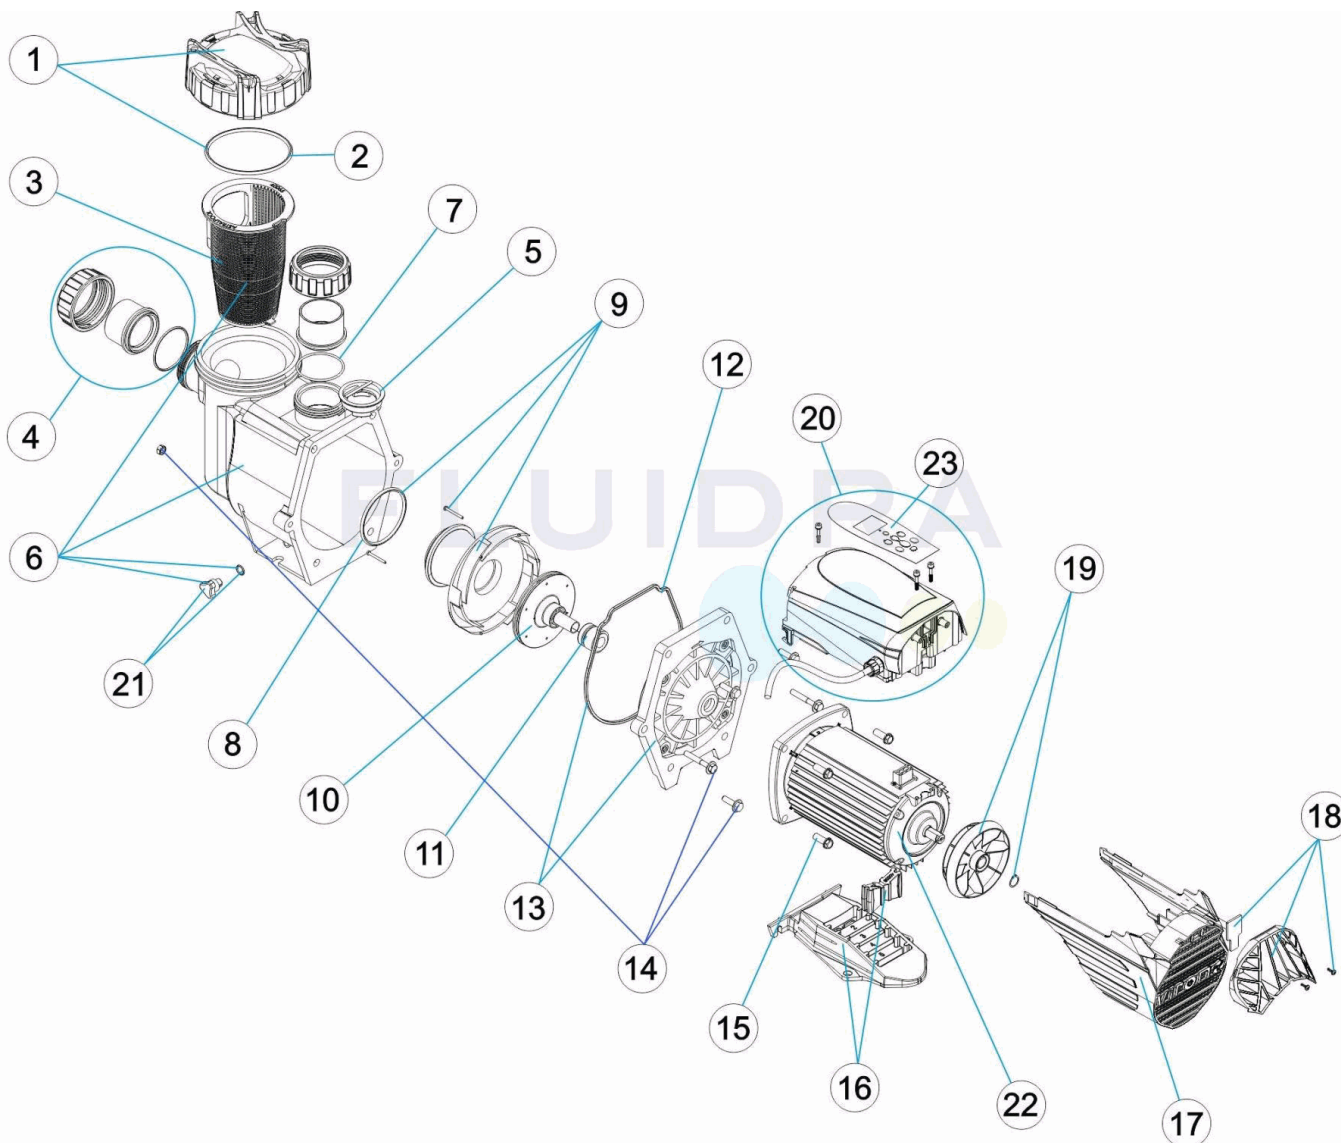

CODIGO **56550, 56561**

DESCRIÇÃO: **BOMBA VIRON P320**

PORTUGUES

POS	CODIGO	DESCRIÇÃO	POS	CODIGO	DESCRIÇÃO
1	4405010421	PORCA TAMPA PRE-FILTRO	13	* 4405010445	FLANGE SUPORTE MOTOR (<08/14)
2	4405010425	JUNTA TAMPA PRÉ-FILTRO	13	* 4405010651	FLANGE SUPORTE MOTOR (>08/14)
3	4405010426	CESTO PRÉ-FILTRO	14	* 4405010446	PARAFUSOS CORPO BOMBA
4	4408060131	EMBALAGEM LIGAÇÃO D. 50 EU	14	* 4405010652	PARAFUSOS CORPO BOMBA
5	4405010432	VÁLVULA ANTI-RETORNO	15	4405010447	PARAFUSOS FIXAÇÃO MOTOR
6*	4405010460	CORPO PRÉ-FILTRO P320 ANT. A 08/14	16	4405010448	PÉ MOTOR
6*	4405010567	CORPO PRÉ-FILTRO P320 POST. A 08/14	17	4405010449	CARÇAÇA VENTILADOR
7	4405010459	JUNTAS LIGAÇÃO	18	4405010450	TAMPA TRASEIRA
8	4405010433	JUNTA DIFUSOR	19	4405010458	VENTILADOR P320-P600
9	4405010434	DIFUSOR	20	4405010568	CJTO. CONTROLO BOMBA P320 (MODBUS)
10	4405010441	TURBINA	21	4405010462	CJTO. TAMPÃO PURGA
11	4405010443	JUNTA MECÂNICA	22	56550R0040	MOTOR 1 HP
12*	4405010444	JUNTA CORPO ANT. A 08/14	23	4405010455	PAINEL COMANDO - P320, P600

* -> VEJA A FICHA DE OBSERVAÇÕES