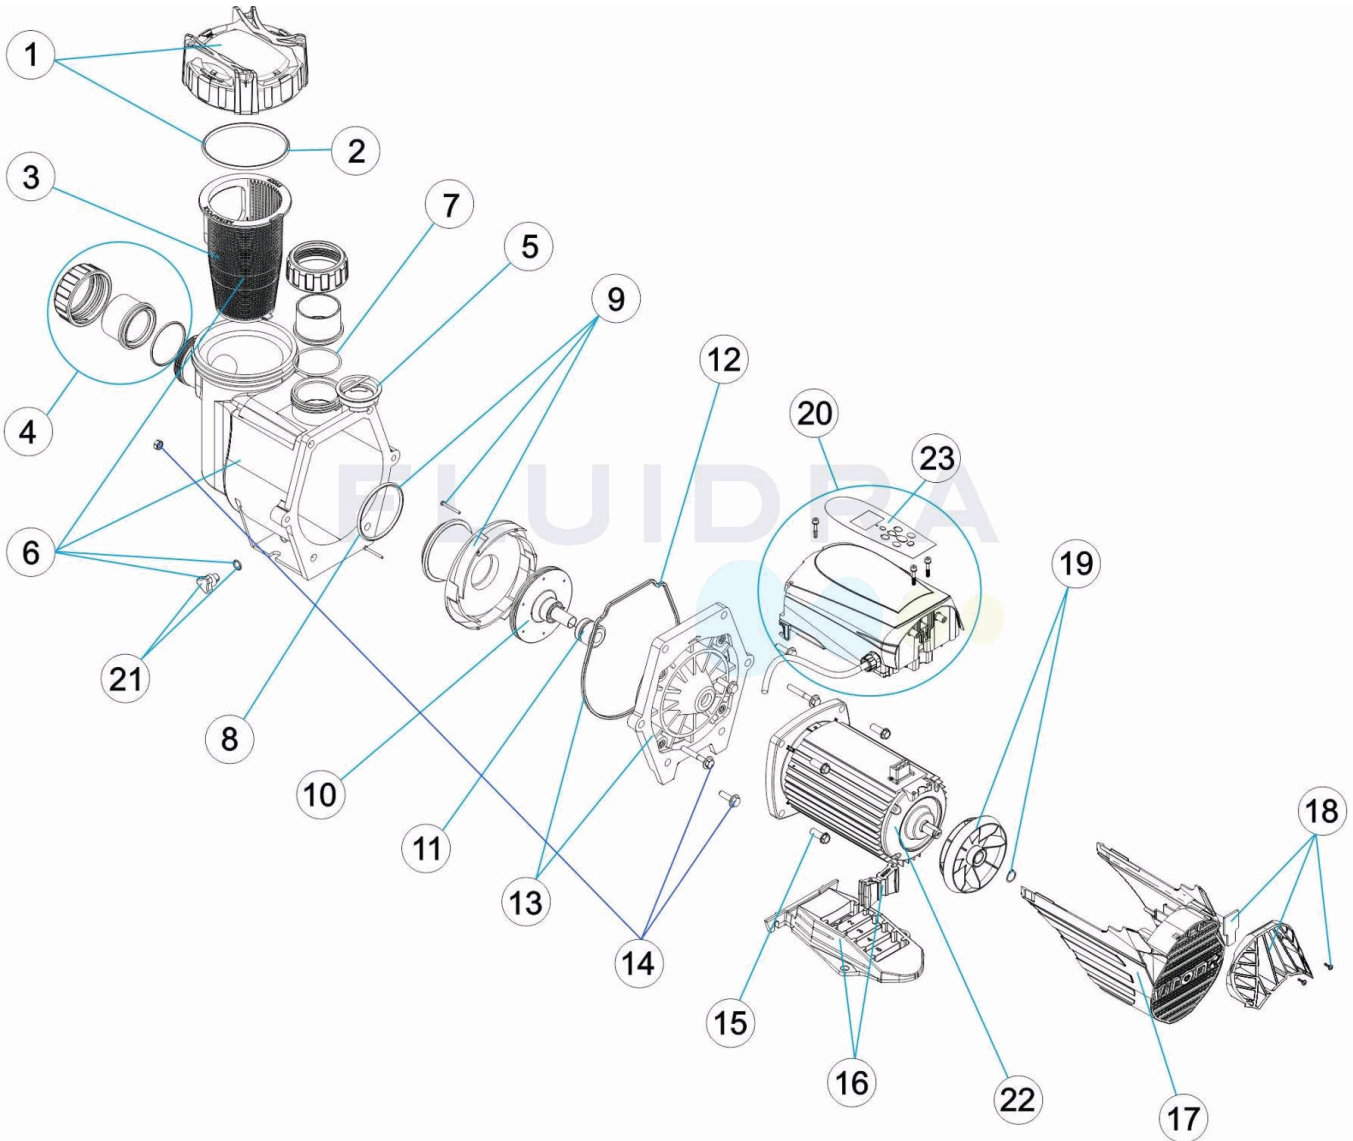

CODE **56550, 56561**

BESCHREIBUNG: **PUMPE VIRON P320**

DEUTSCH

POS	CODE	BESCHREIBUNG	POS	CODE	BESCHREIBUNG
1	4405010421	MUTTER VORFILTERDECKEL	13	* 4405010445	FLANSCH MOTORHALTERUNG (<08/14)
2	4405010425	DICHTUNG VORFILTERDECKEL	13	* 4405010651	FLANSCH MOTORHALTERUNG (>08/14)
3	4405010426	VORFILTERKORB	14	* 4405010446	FIXIERSCHRAUBEN GEHÄUSE
4	4408060131	PACK ANSCHLUSS D. 50 EU	14	* 4405010652	FIXIERSCHRAUBEN GEHÄUSE
5	4405010432	RÜCKSCHLAGVENTIL	15	4405010447	FIXIERSCHRAUBEN MOTOR
6 *	4405010460	GEHÄUSE VORFILTER P320 VOR 08/14	16	4405010448	FUSS MOTOR
6 *	4405010567	GEHÄUSE VORFILTER P320 NACH 08/14	17	4405010449	GEHÄUSE VENTILATOR
7	4405010459	DICHTUNG VERBINDUNG	18	4405010450	ABDECKUNG HINTEN
8	4405010433	DICHTUNG WASSERVERTEILER	19	4405010458	VENTILATOR P320 - P600
9	4405010434	WASSERVERTEILER	20	4405010568	SET STEUERUNG PUMPE P320 (MODBUS)
10	4405010441	LAUFRAD	21	4405010462	SET ABLASSSTOPFEN
11	4405010443	GLEITRINGDICHTUNG	22	56550R0040	MOTOR 1 HP
12 *	4405010444	DICHTUNG PUMPENGEHÄUSE VOR 08/14	23	4405010455	BEDIENFELD STEUERUNG - P320, P600

* -> SIEHE ANMERKUNGSBLATT