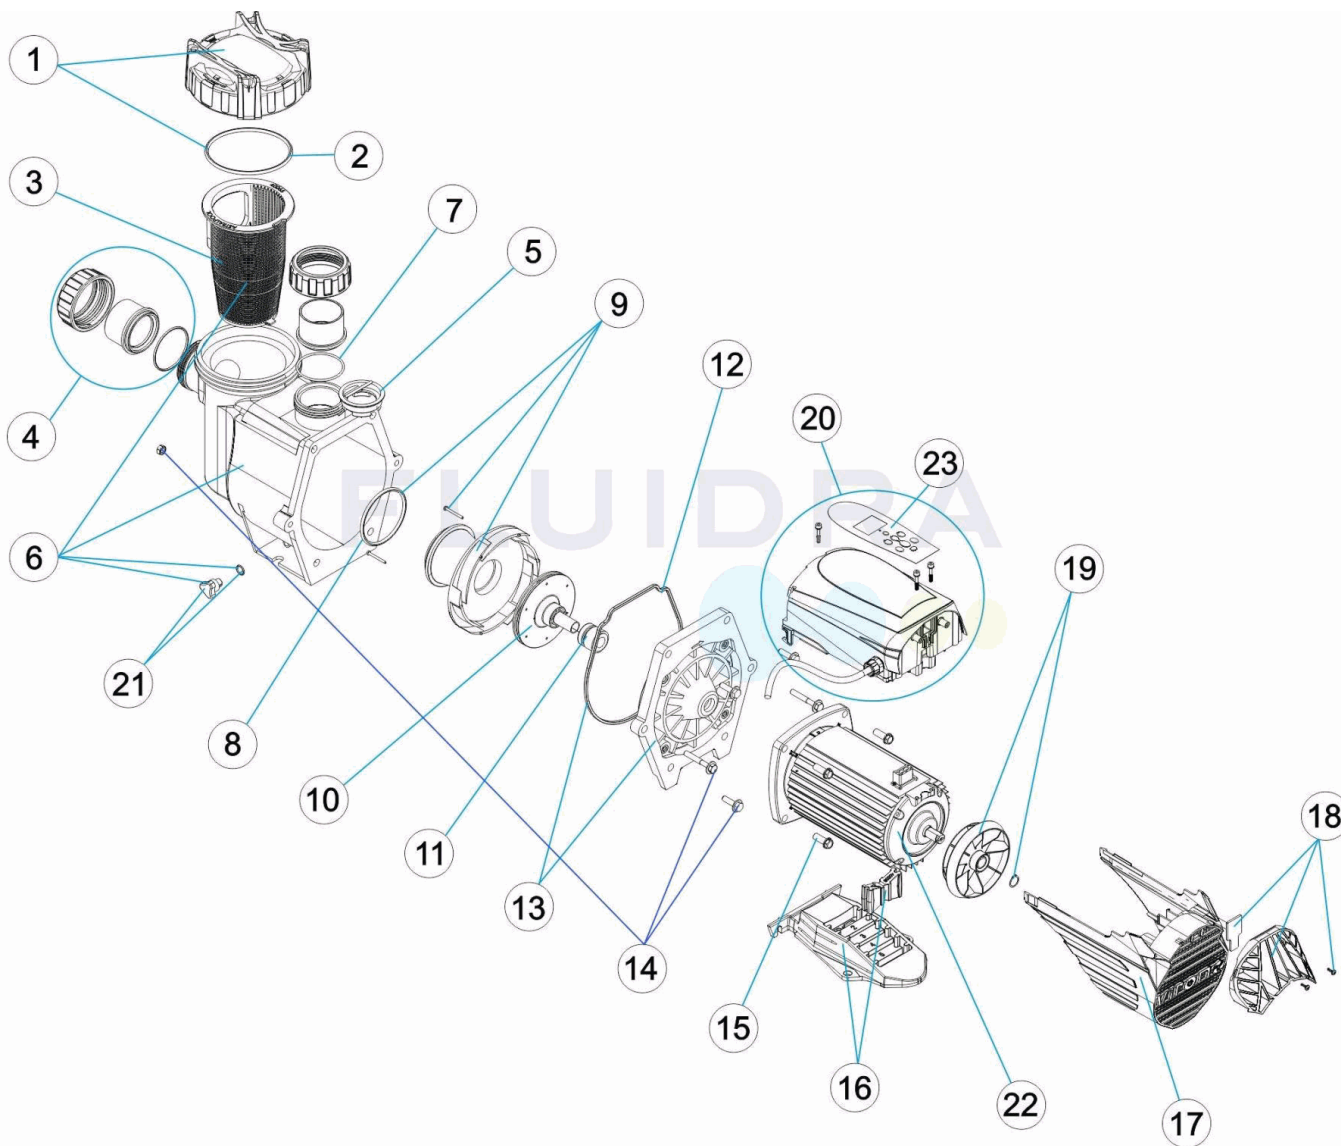

CODICE **56550, 56561**

DESCRIZIONE: **POMPA VIRON P320**

ITALIANO

POS	CODICE	DESCRIZIONE	POS	CODICE	DESCRIZIONE
1	4405010421	VITE COPERCHIO PREFILTRO	13	* 4405010445	FLANGIA SUPPORTO MOTORE (<08/14)
2	4405010425	GUARNIZIONE COPERCHIO PRE-FILTRO	13	* 4405010651	FLANGIA SUPPORTO MOTORE (>08/14)
3	4405010426	CESTO PREFILTRO	14	* 4405010446	VITI DEL CORPO POMPA
4	4408060131	BORSA CONNESSIONE D. 50 EU	14	* 4405010652	VITI DEL CORPO POMPA
5	4405010432	VALVOLA ANTIRITORNO	15	4405010447	VITI FISSAGGIO MOTORE
6	* 4405010460	CORPO PREFILTRO P320 PRIMA DE 08/14	16	4405010448	PIEDE MOTORE
6	* 4405010567	CORPO PREFILTRO P320 DOPO IL 08/14	17	4405010449	CARCASSA VENTILATORE
7	4405010459	GUARNIZIONE PER RACCORDO	18	4405010450	COPERCHIO POSTERIORE
8	4405010433	GIUNTA DIFFUSORE	19	4405010458	VENTILATORE P320-P600
9	4405010434	DIFFUSORE	20	4405010568	INS. CONTROLLO POMPA P320 (MODBUS)
10	4405010441	GIRANTE	21	4405010462	CONGIUNTO COPERCHIO SPURGO
11	4405010443	TENUTA MECCANICA	22	56550R0040	MOTOR 1 HP
12	* 4405010444	GUARNIZIONE CORPO PRIMA DEL 08/14	23	4405010455	PANNELLO COMANDO - P320, P600

* -> SI FACCIA RIFERIMENTO AL FOGLIO DELLE OSSERVAZIONI