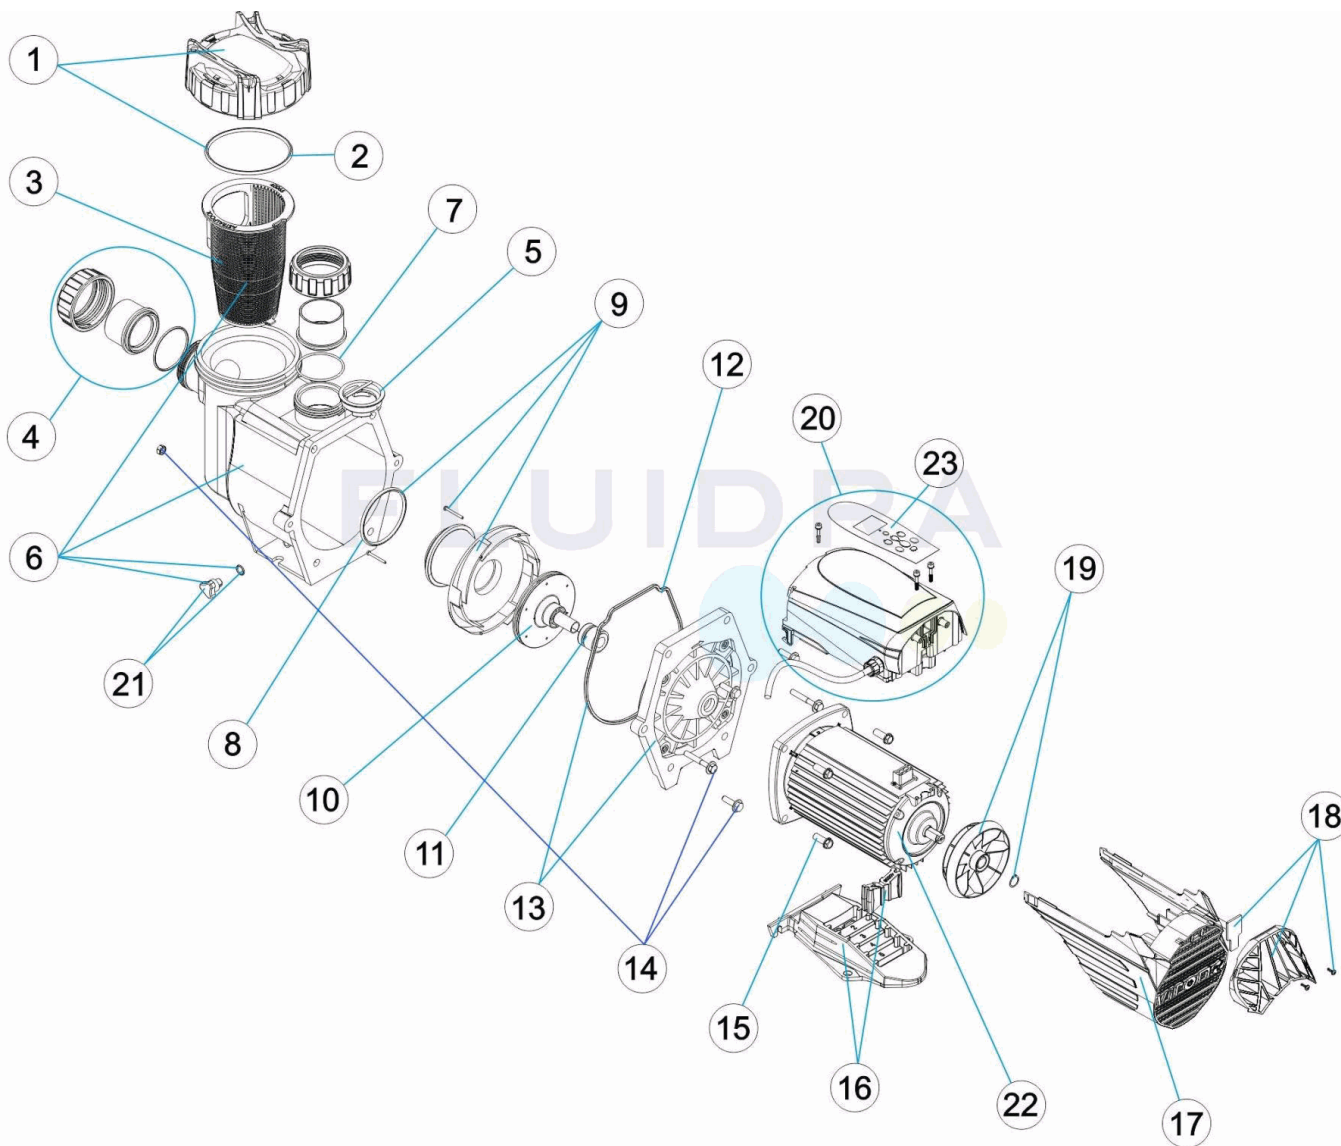

CODE **56550, 56561**

DESCRIPTION: **POMPE VIRON P320**

FRANCAIS

POS	CODE	DESCRIPTION	POS	CODE	DESCRIPTION
1	4405010421	ECROU COUVERCLE PREFILTRE	13	* 4405010445	BRIDE SUPPORT MOTEUR (<08/14)
2	4405010425	JOINT COVERCLE PREFILTRE	13	* 4405010651	BRIDE SUPPORT MOTEUR (>08/14)
3	4405010426	PANIER PRÉFILTRE	14	* 4405010446	VIS CORPS POMPE
4	4408060131	SAC RACCORD D. 50 EU	14	* 4405010652	VIS CORPS POMPE
5	4405010432	VANNE ANTI-RETOUR	15	4405010447	VIS FIXATION MOTEUR
6	* 4405010460	CORPS PREFILTRE P320 ANT. A 08/14	16	4405010448	PIED MOTEUR
6	* 4405010567	CORPS PREFILTRE P320 POST. A 08/14	17	4405010449	CARCASSE VENTILATEUR
7	4405010459	JOINTS DE SORTIES	18	4405010450	COUVERCLE ARRIÈRE
8	4405010433	JOINT DIFFUSEUR	19	4405010458	VENTILATEUR P320-P600
9	4405010434	DIFFUSEUR	20	4405010568	ENS. CONTRÔLE POMPE P320 (MODBUS)
10	4405010441	TURBINE	21	4405010462	ENSEMBLE BOUCHON PURGE
11	4405010443	GARNITURE MECANIQUE	22	56550R0040	MOTEUR 1 HP
12	* 4405010444	JOINT CORPS ANT. A 08/14	23	4405010455	BOÎTIER COMMANDES - P320, P600

* -> VOIR FICHE D'OBSERVATIONS