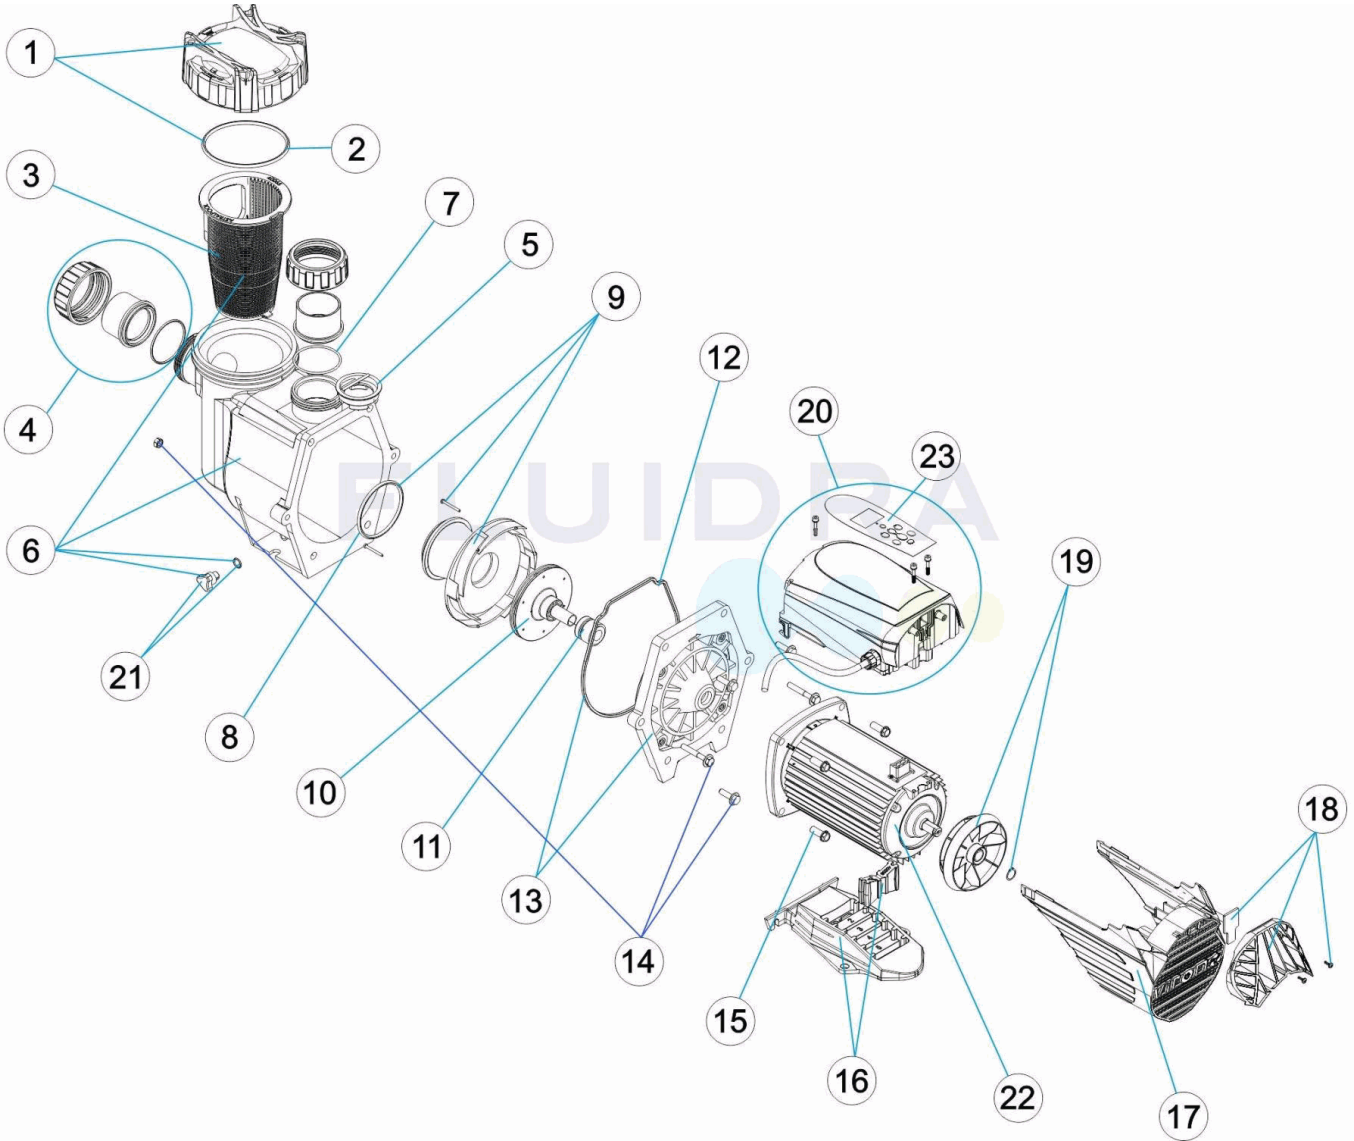

CODE **56550, 56561**

DESCRIPTION: **VIRON P320 PUMP**

ENGLISH

POS	CODE	DESCRIPTION	POS	CODE	DESCRIPTION
1	4405010421	PRE-FILTER COVER NUT	13	* 4405010445	MOTOR BRIDLE (<08/14)
2	4405010425	PREFILTRO COVER JOINT	13	* 4405010651	MOTOR BRIDLE (>08/14)
3	4405010426	PRE-FILTER BASKET	14	* 4405010446	SCREWS FOR PUMP BODY
4	4408060131	CONNECTION BAG D. 50 EU	14	* 4405010652	SCREWS FOR PUMP BODY
5	4405010432	CHECK VALVE	15	4405010447	MOTOR FIXING SCREWS
6	* 4405010460	PREFILTER BODY P320 BEFORE 08/14	16	4405010448	STAND BASE
6	* 4405010567	PREFILTER BODY P320 AFTER 08/14	17	4405010449	FAN CASING
7	4405010459	UNION SEALS	18	4405010450	REAR COVER
8	4405010433	DIFFUSER GASKET	19	4405010458	FAN P320-P600
9	4405010434	DIFFUSER	20	4405010568	PUMP CONTROL UNIT P320 (MODBUS)
10	4405010441	IMPELLER	21	4405010462	DRAIN CAP SET
11	4405010443	MECHANICAL SEAL	22	56550R0040	MOTOR 1 HP
12	* 4405010444	BODY GASKET BEFORE 08/14	23	4405010455	CONTROL FACEPLATE - P320, P600

* -> SEE OBSERVATIONS SHEET