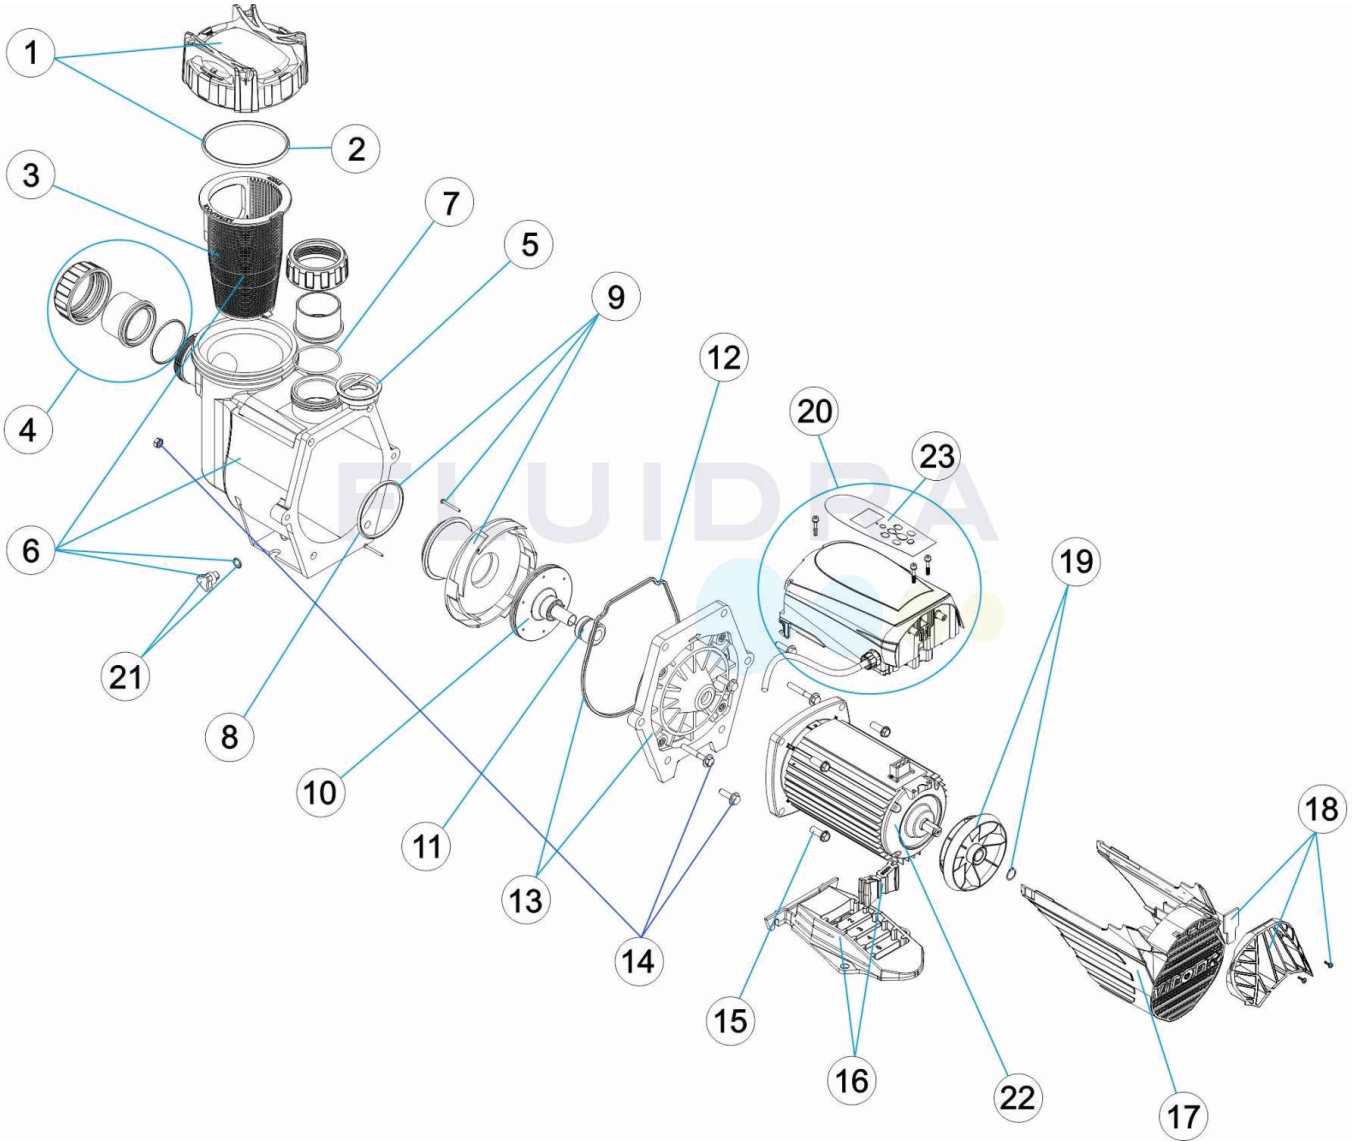

CODIGO **56550, 56561**

DESCRIPCION: **BOMBA VIRON P320**

**ESPAÑOL**

POS	CODIGO	DESCRIPCION	POS	CODIGO	DESCRIPCION
1	4405010421	TUERCA TAPA PREFILTRO	13	* 4405010445	BRIDA SOPORTE MOTOR + JUNTA (<08/14)
2	4405010425	JUNTA TAPA PREFILTRO	13	* 4405010651	BRIDA SOPORTE MOTOR + JUNTA (>08/14)
3	4405010426	CESTO PREFILTRO	14	* 4405010446	TORNILLOS FIJACION CUERPO
4	4408060131	BOLSA CONEXIÓN D. 50 EU	14	* 4405010652	TORNILLOS FIJACION CUERPO
5	4405010432	VALVULA ANTIRETORNO	15	4405010447	TORNILLOS FIJACION MOTOR
6 *	4405010460	CUERPO PREFILTRO P320 ANT. AL 08/14	16	4405010448	PIE MOTOR
6 *	4405010567	CUERPO PREFILTRO P320 POST. AL 08/14	17	4405010449	CARCASA VENTILADOR
7	4405010459	JUNTA UNION	18	4405010450	TAPA TRASERA
8	4405010433	JUNTA DIFUSOR	19	4405010458	VENTILADOR P320-P600
9	4405010434	DIFUSOR	20	4405010568	CJTO CONTROL BOMBA P320 (MODBUS)
10	4405010441	RODETE	21	4405010462	CJTO. TAPON PURGA
11	4405010443	SELLO MECANICO	22	56550R0040	MOTOR 1 HP
12 *	4405010444	JUNTA CUERPO BOMBA ANT. AL 08/14	23	4405010455	CARATULA MANDO - P320, P600

**\* -> VER HOJA DE OBSERVACIONES**

CODIGO                    **56550, 56561**

DESCRIPCION: **BOMBA VIRON P320**

12	* 4405010650	JUNTA CUERPO BOMBA POST. AL 08/14			
----	--------------	-----------------------------------	--	--	--